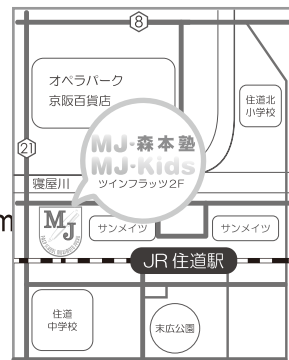

場所：MJキッズ住道教室

お申し込み方法：

- ①お電話 (☎072-874-6436)
- ②e-mail(info@morimoto-jyuku.com)
- ③下のお申込書にご記入のうえ持参
- ④LINE@ 左のQRコードを読み取りの上  
メッセージをお願いします。  
LINE@ ID @xfw4587m

メール・LINEでお申し込みの方は  
・幼児名(ふりがな)  
・学年  
・幼稚園または保育園名  
・ご連絡先  
・当日の参加人数  
・ご参加希望の速報会  
をお知らせください。

森本塾幼児部 エムジェイ・キッズ

## MJ・Kids

大東市住道2-7-12  
ツインフラッツ2F

072-874-6436

info@morimoto-jyuku.com

MJキッズ

JR学研都市線「住道」駅徒歩2分  
(「四條畷」駅より快速乗車で5分)

<http://www.morimoto-jyuku.com/>

## MJキッズ・四條畷学園小学校&近大附属小学校入試速報会参加申込書

●幼児名 (ふりがな)

(年少・年中)  
(男・女)

●幼稚園・保育園名

幼稚園  
保育園

●電話番号(保護者携帯電話番号・可)

●当日参加人数

大人