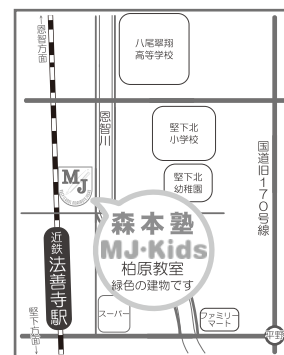

柏原教室

柏原市法善寺4-5-12

近鉄大阪線「法善寺」駅徒歩2分

<http://www.morimoto-jyuku.com/>